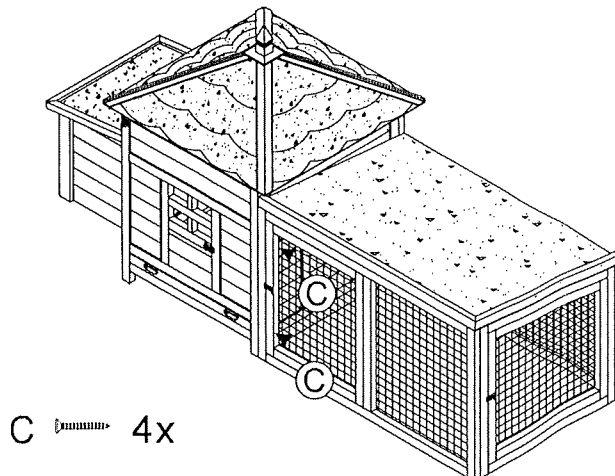

# Assembly Instruction Aanbouwren met dak Ambiance Small

A SCREWS 3.5\*45 4PCS    B SCREWS 3.5\*35 4PCS    C SCREWS 3.5\*60 4PCS

contents box 1:

①

②

③

④

1 A 4x

2

B 4x

3

C 4x