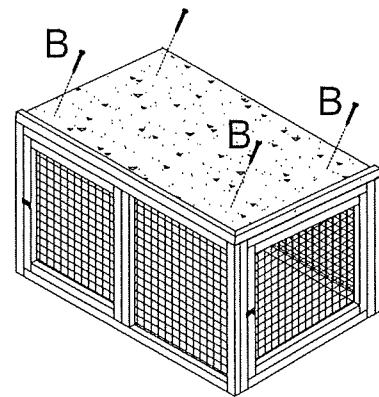

# Assembly Instruction Aanbouwren met dak Ambiance Small

A SCREWS 3.5\*45 4PCS    B SCREWS 3.5\*35 4PCS    C SCREWS 3.5\*60 4PCS

contents box 1:

①

②

③

④

1 A 4x

2

B 4x

3

C 4x